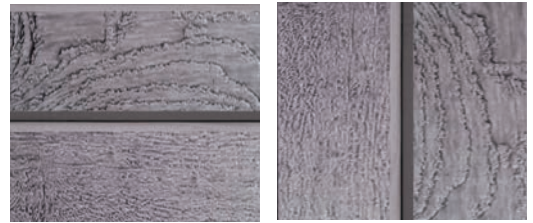

VStyle vertical

LE PLUS FLEXIBLE *des bardages*

Avec sa fine cannelure biseautée, le profil VStyle se pose facilement pour un rendu très contemporain qui comblera vos exigences !

Disponible dans 4 nouvelles couleurs, avec ses accessoires de finition exclusifs SCB assortis, le large nuancier CanExel® VStyle saura stimuler votre créativité.

Le bardage CanExel® VStyle se fixe sans outillage spécifique et se pose par emboîtement vertical, horizontal, diagonal ou cintré.

Le profil VStyle bénéficie des mêmes garanties et résistances au feu (M3), aux chocs (Q4), aux vents forts (V1 à V4) que les autres profils de la marque.

Plusieurs types de pose :

VStyle horizontal