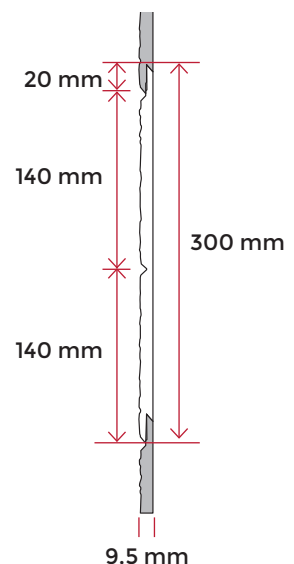

LE PLUS FLEXIBLE *des bardages*

Avec sa fine cannelure biseautée, le profil VStyle se pose facilement pour un rendu très contemporain qui comblera vos exigences !

Disponible dans 4 nouvelles couleurs, avec ses accessoires de finition exclusifs SCB assortis, le large nuancier CanExel® VStyle saura stimuler votre créativité.

Le bardage CanExel® VStyle se fixe sans outillage spécifique et se pose par emboîtement vertical, horizontal, diagonal ou cintré.

Le profil VStyle bénéficie des mêmes garanties et résistances au feu (M3), aux chocs (Q4), aux vents forts (V1 à V4) que les autres profils de la marque.

Plusieurs types de pose :

DISPONIBLE EN 9 COULEURS.

Découvrez LE NUANCIER

*couleur 2 tons

LONGUEUR
3657 mm

LARGEUR
300 mm

SYSTÈME DE FIXATION
Clous non apparents

FINI
Texturé

LARGEUR UTILE
280 mm

ÉPAISSEUR MATIÈRE
9,5 mm

POSE
Horizontale, verticale,
diagonale ou cintrée

GARANTIE 10 ANS

SANS ENTRETIEN
DE PEINTURE

FORÊTS GÉRÉES
DURABLEMENT

SCB, Irrésistiblement vous !

📍 ZAC des Guettes - 1 rue de l'Echaudé - 45 140 INGRÉ - France

☎ +33 (0)2 38 60 66 25 📠 +33 (0)2 38 60 66 24

✉ contact@scbsas.com

🌐 www.scb-exteriorsdesign.com